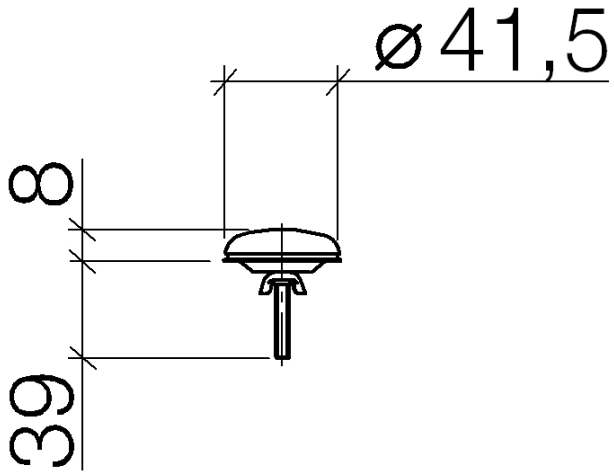

12 715 970

S'adapte aux gammes suivantes : IMO,  
LULU, MADISON, MEM, TARA, CL.1, LISSÉ,  
VAIA, META, CYO

	chrome brossé	12 715 970-04
	Chrome	12 715 970-00
	Platine brossé	12 715 970-06
	Platine	12 715 970-08
	Laiton (Or 23cts)	12 715 970-09
	Dark Chrome	12 715 970-19
	Or clair	12 715 970-26
	Or clair brossé	12 715 970-27
	Laiton brossé (Or 23cts)	12 715 970-28
	Noir mat	12 715 970-33
	Bronze brossé	12 715 970-42
	Champagne brossé (Or 22cts)	12 715 970-46
	Champagne (Or 22cts)	12 715 970-47
	Chrome brossé	12 715 970-93
	Dark Platinum brossé	12 715 970-99

## Cache pour percement de robinetterie - chrome brossé

---

IMO

12 715 970

12 715 970

12 715 970

Les pièces pour les  
autres finitions  
peuvent être  
trouvées ici : Chrome